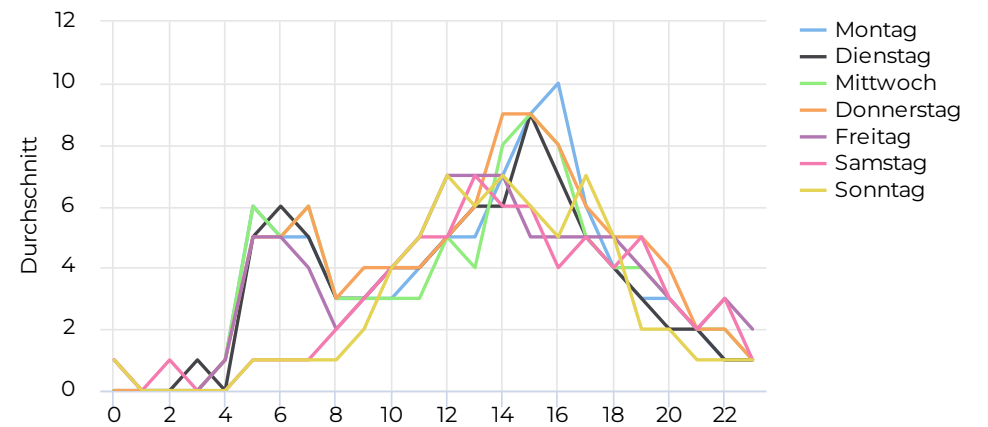

RAD.SH e.V.

Zeruja Hohmeier
13/11/2024

Lokalisierung

Verteilung je Richtung

Durchschnitt täglich

81

Spitzentag

154

Donnerstag
1. Aug. 2024

Tägl. Durchschn. - Woche

📅 09/07/2024 → 12/11/2024

Durchschnitt täglich

86

Tägl. Durchschn. - Wochen...

📅 09/07/2024 → 12/11/2024

Durchschnitt täglich

69

Stundenanalyse pro Tag

Tägliches Benutzeraufkommen

Tagesanalyse

Stundenanalyse - Wochenende

09/07/2024 → 12/11/2024

Stundenanalyse - Tage der Woche

📅 09/07/2024 → 12/11/2024