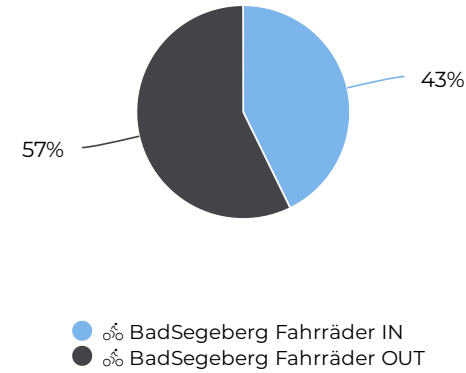

RAD.SH e.V.

Zeruja Hohmeier
13/11/2024

Lokalisierung

Verteilung je Richtung

Durchschnitt täglich

81

Spitzentag

154