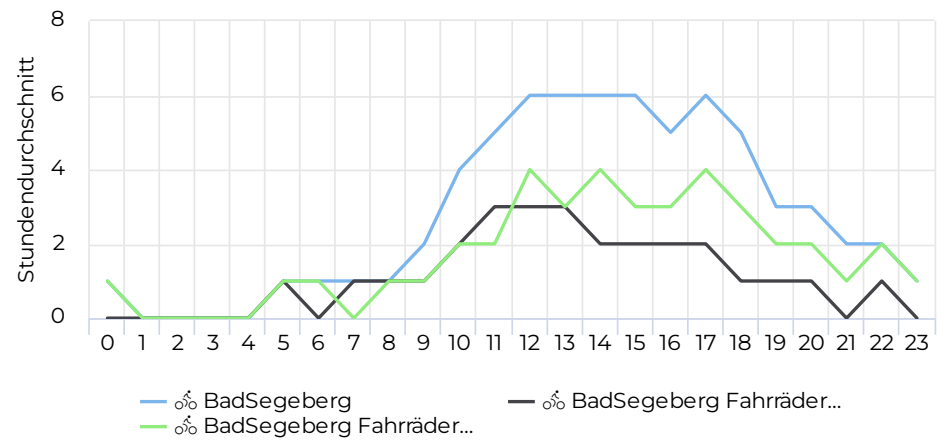

69

Stundenanalyse pro Tag

Tägliches Benutzeraufkommen

Tagesanalyse

Stundenanalyse - Wochenende

09/07/2024 → 12/11/2024

Stundenanalyse - Tage der Woche

📅 09/07/2024 → 12/11/2024