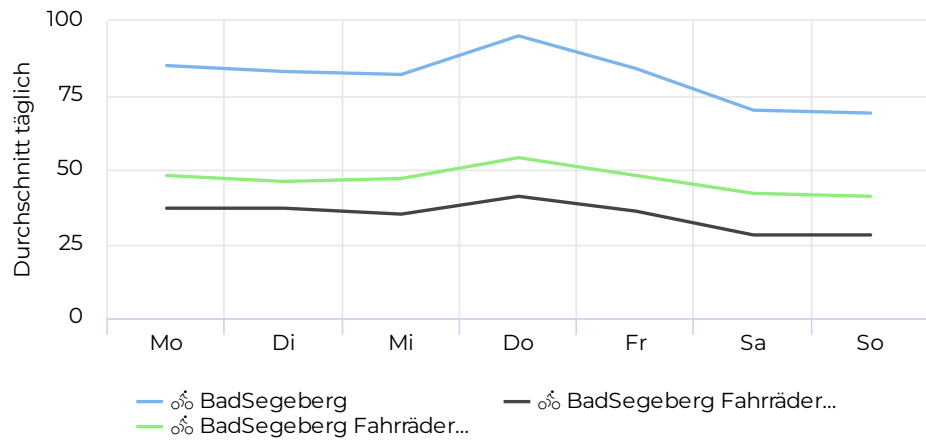

Donnerstag
1. Aug. 2024

Tägl. Durchschn. - Woche

📅 09/07/2024 → 12/11/2024

Durchschnitt täglich

86

Tägl. Durchschn. - Wochen...

📅 09/07/2024 → 12/11/2024

Durchschnitt täglich

69

Stundenanalyse pro Tag

Tägliches Benutzeraufkommen

Tagesanalyse

Stundenanalyse - Wochenende

09/07/2024 → 12/11/2024

Stundenanalyse - Tage der Woche

📅 09/07/2024 → 12/11/2024