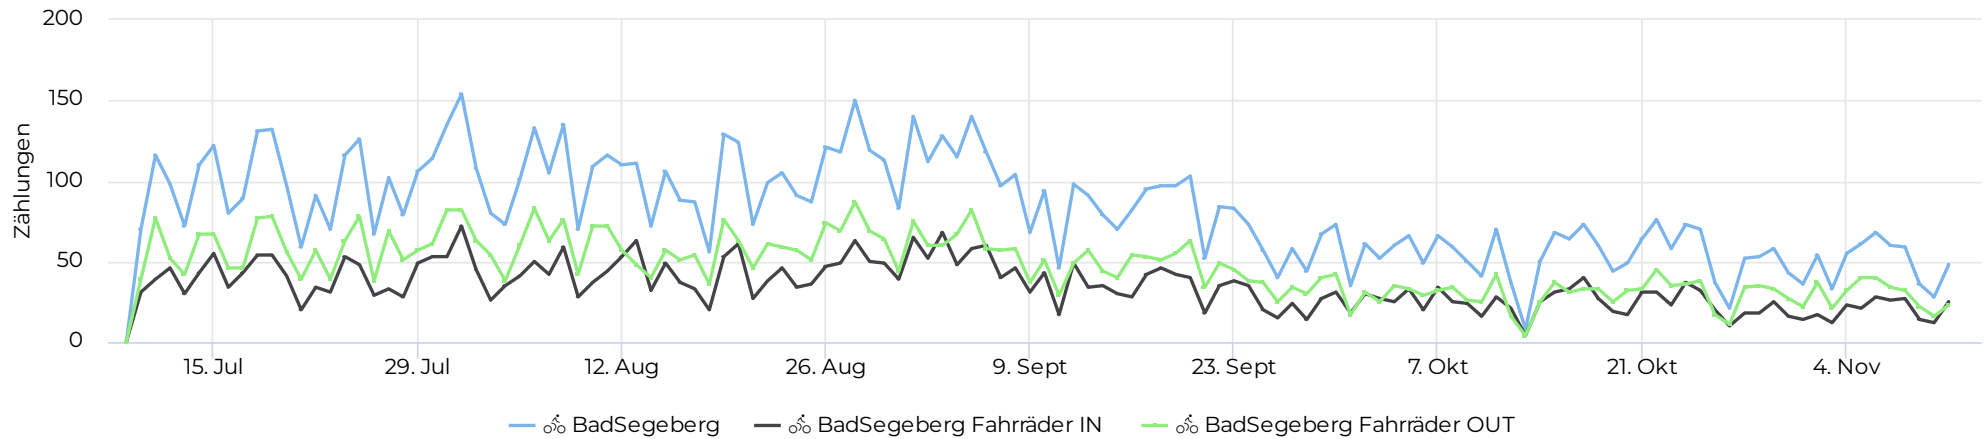

RAD.SH e.V.

Zeruja Hohmeier
13/11/2024

Lokalisierung

Verteilung je Richtung

Durchschnitt täglich

81

Spitzentag

154

Donnerstag
1. Aug. 2024

Tägl. Durchschn. - Woche

📅 09/07/2024 → 12/11/2024

Durchschnitt täglich

86

Tägl. Durchschn. - Wochen...

📅 09/07/2024 → 12/11/2024

Durchschnitt täglich

69

Stundenanalyse pro Tag

Tägliches Benutzeraufkommen

Tagesanalyse

Stundenanalyse - Wochenende

09/07/2024 → 12/11/2024

Stundenanalyse - Tage der Woche

📅 09/07/2024 → 12/11/2024