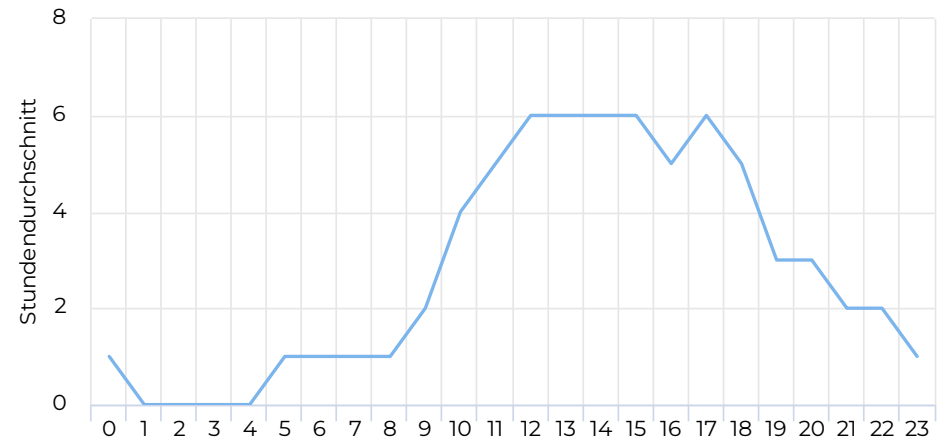

RAD.SH e.V.

Zeruja Hohmeier
13/11/2024

Lokalisierung

Stundenanalyse pro Tag

Stundenanalyse - Wochenende

📅 09/07/2024 → 12/11/2024

Durchschnitt täglich

81

Spitzentag

154

Donnerstag
1. Aug. 2024

Tägl. Durchschn. - Woche

📅 09/07/2024 → 12/11/2024

Durchschnitt täglich

86

Tägl. Durchschn. - Wochen...

📅 09/07/2024 → 12/11/2024

Durchschnitt täglich

69

Tägliches Benutzeraufkommen

Tagesanalyse

Stundenanalyse - Tage der Woche

📅 09/07/2024 → 12/11/2024