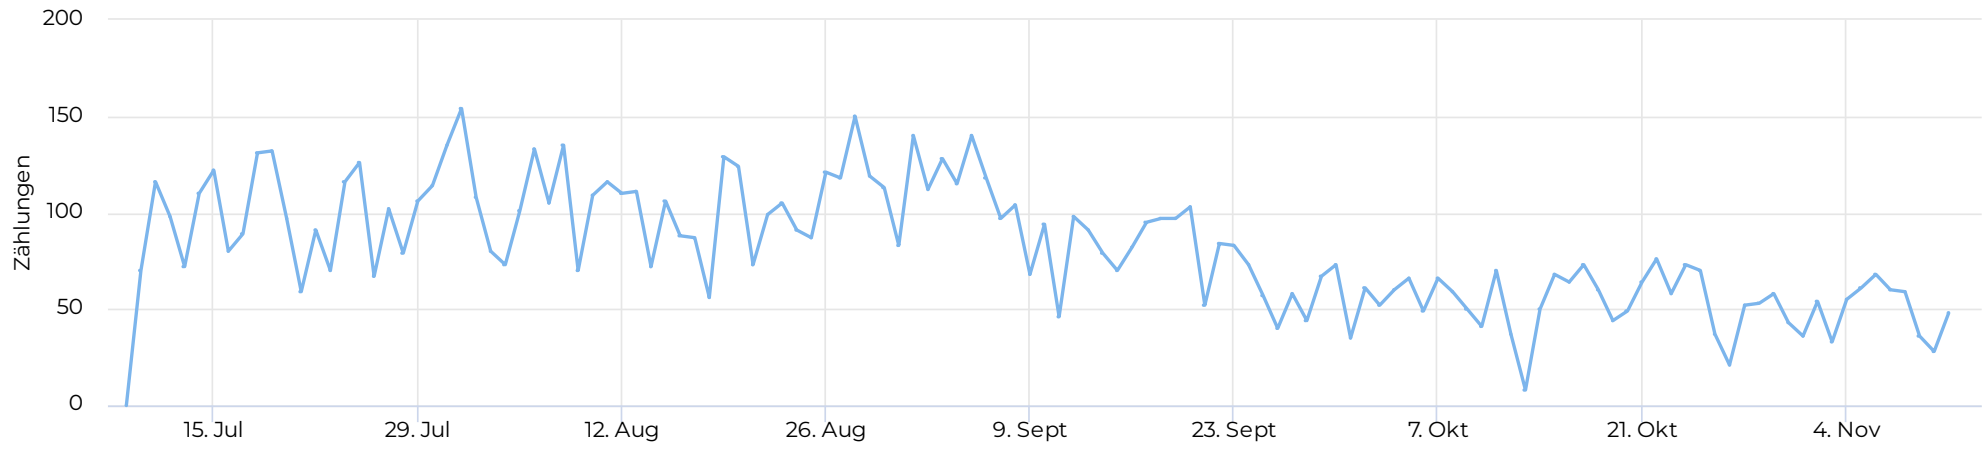

RAD.SH e.V.

Zeruja Hohmeier
13/11/2024

Lokalisierung

Stundenanalyse pro Tag

Stundenanalyse - Wochenende

📅 09/07/2024 → 12/11/2024

Durchschnitt täglich

81

Spitzentag

154

Donnerstag
1. Aug. 2024

Tägl. Durchschn. - Woche

📅 09/07/2024 → 12/11/2024

Durchschnitt täglich

86

Tägl. Durchschn. - Wochen...

📅 09/07/2024 → 12/11/2024

Durchschnitt täglich

69

Tägliches Benutzeraufkommen

Tagesanalyse

Stundenanalyse - Tage der Woche

📅 09/07/2024 → 12/11/2024