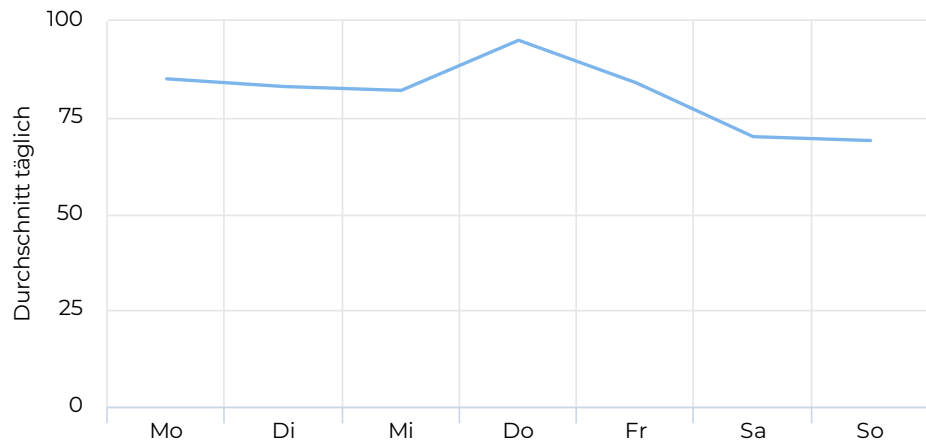

Spitzentag

154

Donnerstag
1. Aug. 2024

Tägl. Durchschn. - Woche

📅 09/07/2024 → 12/11/2024

Durchschnitt täglich

86

Tägl. Durchschn. - Wochen...

📅 09/07/2024 → 12/11/2024

Durchschnitt täglich

69

Tägliches Benutzeraufkommen

Tagesanalyse

Stundenanalyse - Tage der Woche

📅 09/07/2024 → 12/11/2024