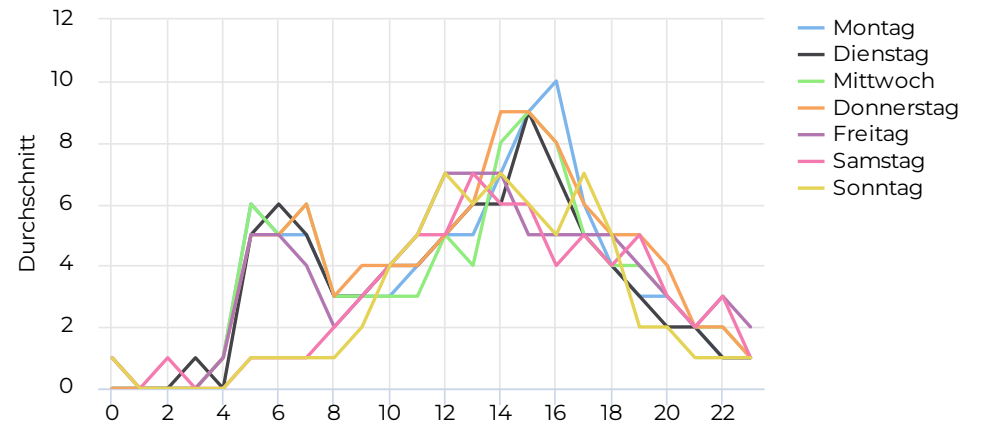

RAD.SH e.V.

Zeruja Hohmeier
13/11/2024

Lokalisierung

Stundenanalyse pro Tag

Stundenanalyse - Wochenende

📅 09/07/2024 → 12/11/2024

Durchschnitt täglich

81

Spitzentag

154

Donnerstag
1. Aug. 2024

Tägl. Durchschn. - Woche

📅 09/07/2024 → 12/11/2024

Durchschnitt täglich

86

Tägl. Durchschn. - Wochen...

📅 09/07/2024 → 12/11/2024

Durchschnitt täglich

69

Tägliches Benutzeraufkommen

Tagesanalyse

Stundenanalyse - Tage der Woche

📅 09/07/2024 → 12/11/2024